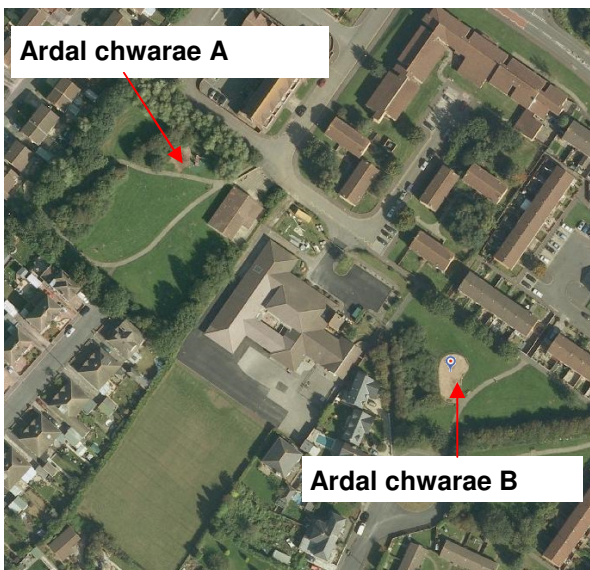

Aerial photograph

A oes unrhyw welliannau eraill y byddech yn hoffi eu gweld yn y parc hwn?