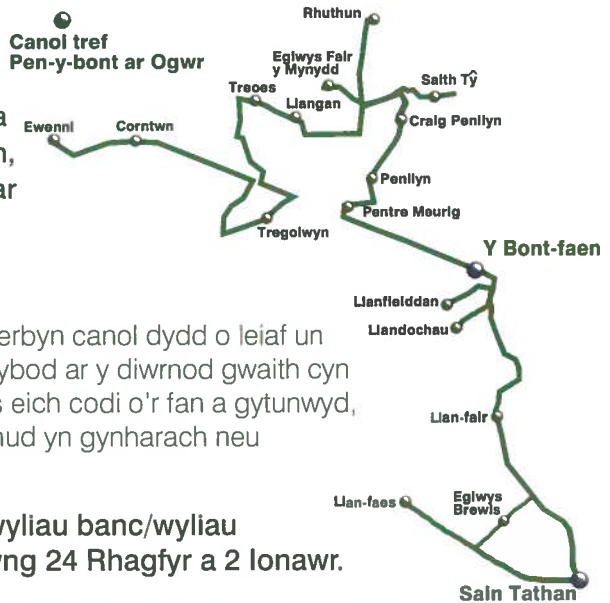

0800 294 1113

between the hours of
09:00 – 13:00
Monday to Friday.
(If no requests are received,
the service will not run).

G1

Gwasanaeth bysiau hyblyg yn ôl y galw sy'n cychwyn ar 26 Mai 2015

Sain Tathan i Ben-y-bont ar Ogwr drwy'r Bont-faen a'r Pentrefi Cyffiniol

Bydd gwasanaeth bysiau hyblyg yn rhedeg bob wythnos o ddydd Llun i ddydd Gwener rhwng 08:30 a 17:15, er mwyn cysylltu Sain Tathan, Y Bont-faen, canol tref Pen-y-bont ar Ogwr a'r pentrefi cyffiniol â'i gilydd yn y modd a welir ar y map.