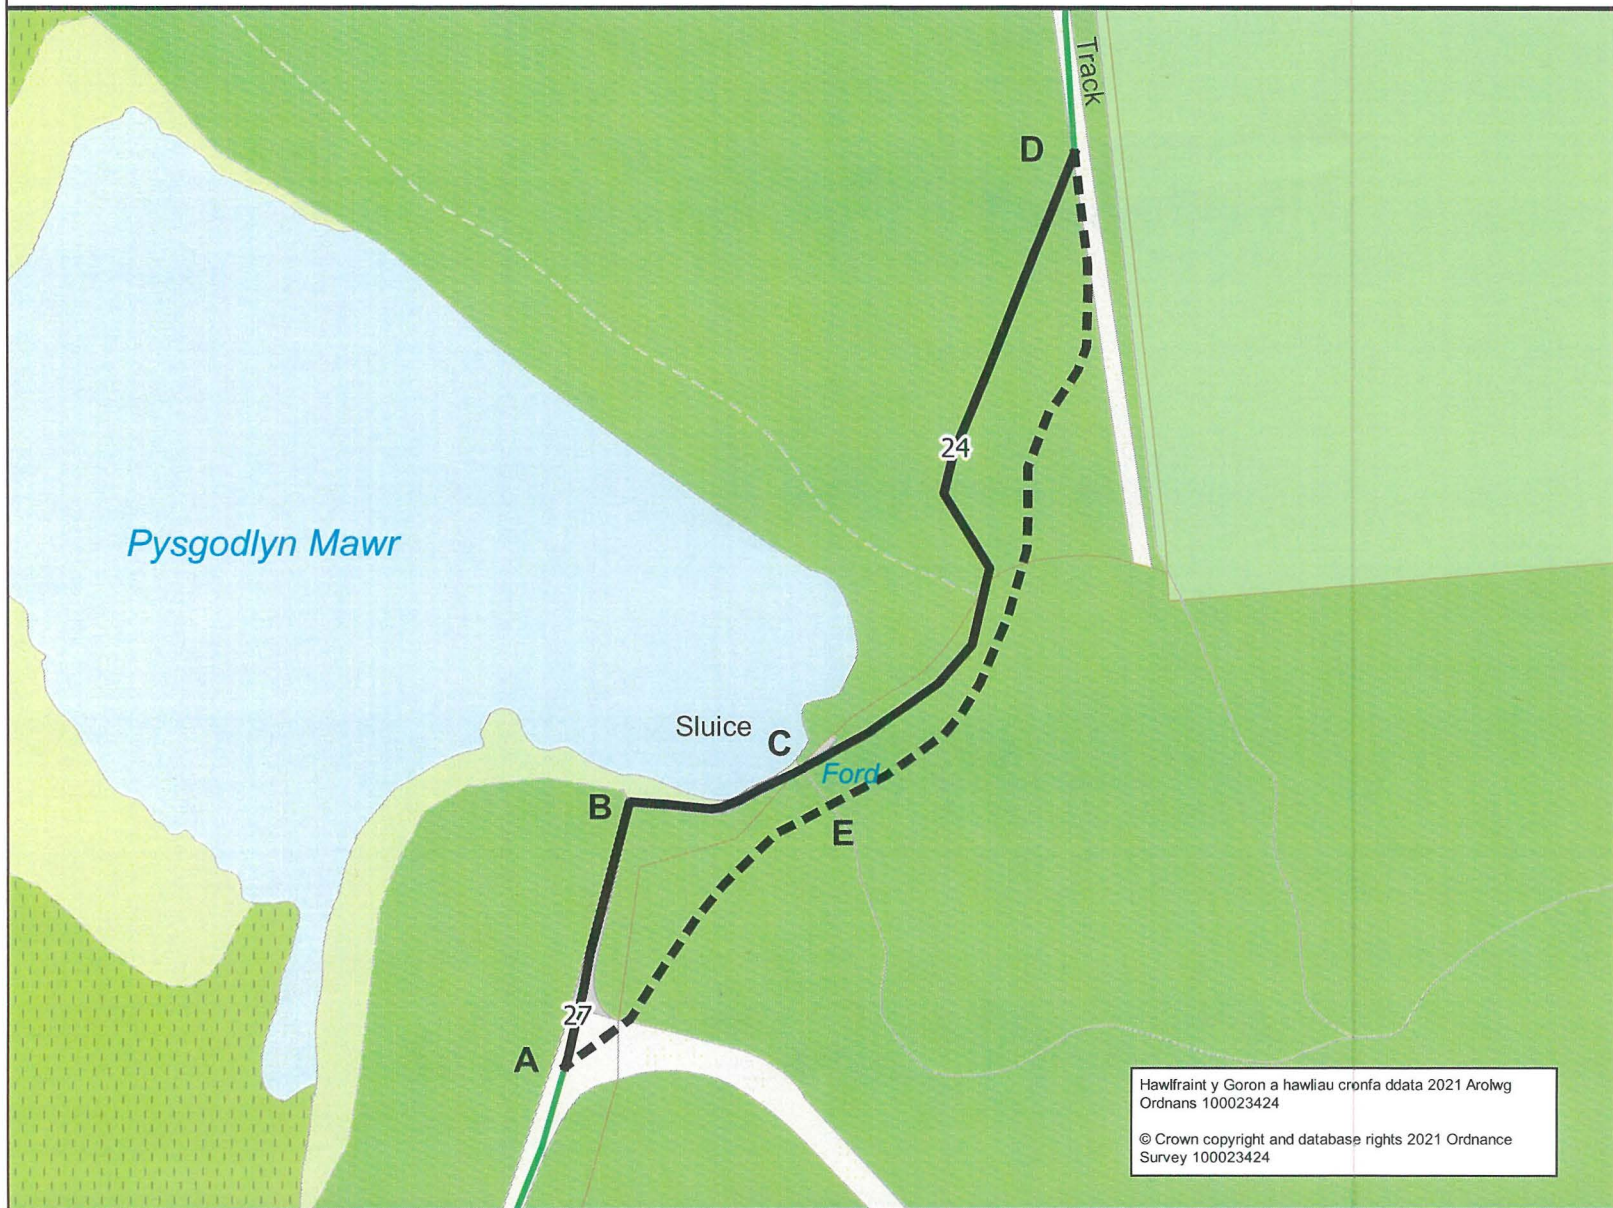

Dargyfeiriorhan o Llwybrau Ceffylau Cyhoeddus Rhif 27 Llanddunwyd a Rhif 24 Pendulwyn , Deddf Pryffyrdd 1980, Adran 119

Diversion of part of Public Bridleways No.27 Welsh St Donats and No.24 Pendoylan, Highways Act 1980 Section 119

Deddf Pryffyrdd 1980, Adran 119
Dargyfeiriorhan o Llwybrau
Ceffylau Cyhoeddus Rhif 27
Llanddunwyd a Rhif 24
Pendulwyn

Highways Act 1980 Section 119
Diversion of part of Public
Bridleways No.27 Welsh St
Donats and No.24 Pendoylan

Hawlfraint y Goron a hawliau cronfa ddata 2021 Arolwg
Ordans 100023424
© Crown copyright and database rights 2021 Ordnance
Survey 100023424

AO / OS: 304256 176082

Garddfa / Scale: 1:1250

Dyddiad / Date: 08.07.2021