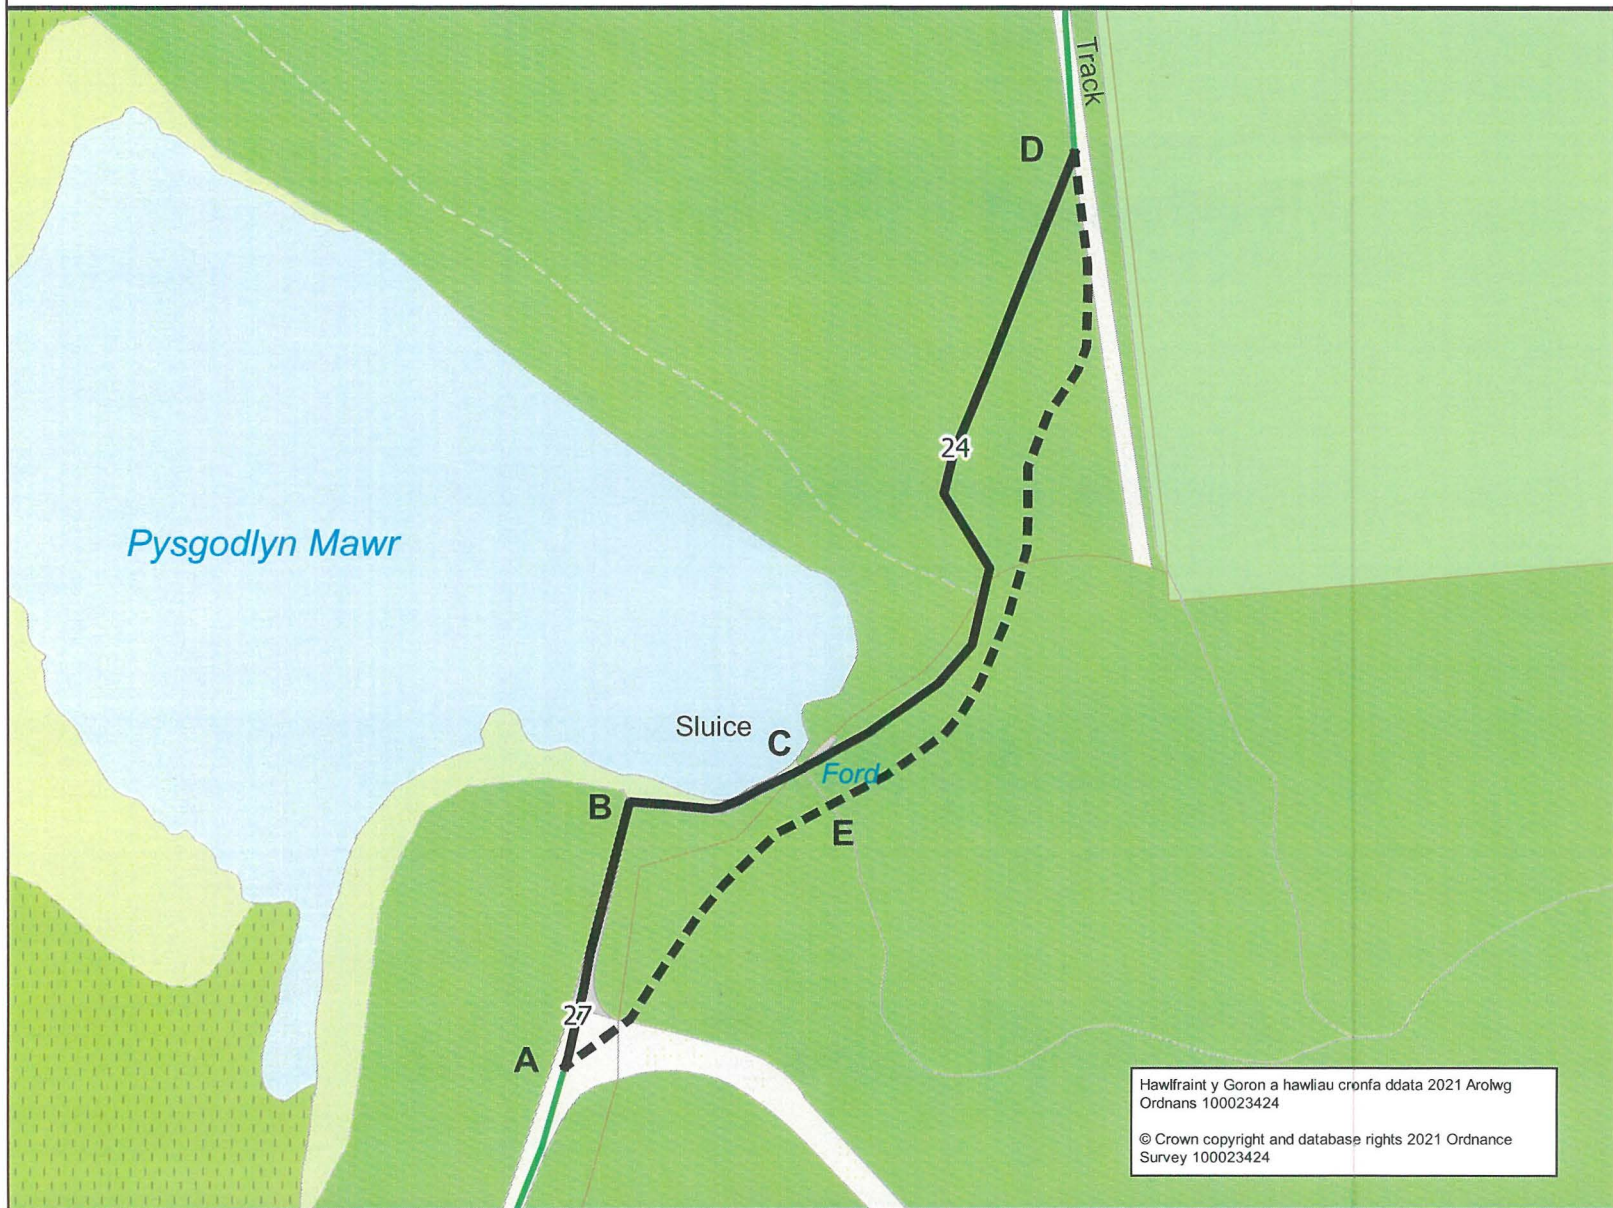

Dargyfeiriorhan o Llwybrau Ceffylau Cyhoeddus Rhif 27 Llanddunwyd a Rhif 24 Pendulwyn , Deddf Pryffyrdd 1980, Adran 119

Diversion of part of Public Bridleways No.27 Welsh St Donats and No.24 Pendoylan, Highways Act 1980 Section 119

Deddf Pryffyrdd 1980, Adran 119  
Dargyfeiriorhan o Llwybrau  
Ceffylau Cyhoeddus Rhif 27  
Llanddunwyd a Rhif 24  
Pendulwyn

Highways Act 1980 Section 119  
Diversion of part of Public  
Bridleways No.27 Welsh St  
Donats and No.24 Pendoylan

Hawlfraint y Goron a hawliau cronfa ddata 2021 Arolwg  
Ordans 100023424  
© Crown copyright and database rights 2021 Ordnance  
Survey 100023424

AO / OS: 304256 176082  
Garddfa / Scale: 1:1250  
Dyddiad / Date: 08.07.2021